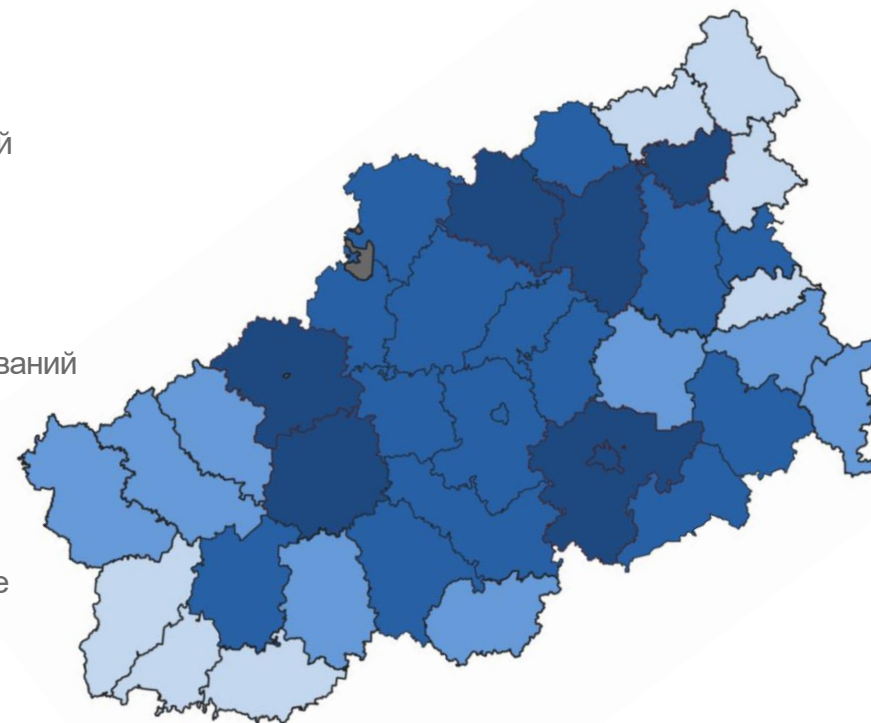

8 муниципальных образований
значение **больше**,
чем по **Тверской области**

29 муниципальных образований
значение **меньше**,
чем по **Тверской области**

1 муниципальное образование
значение **равно**
показателю по **Тверской области**