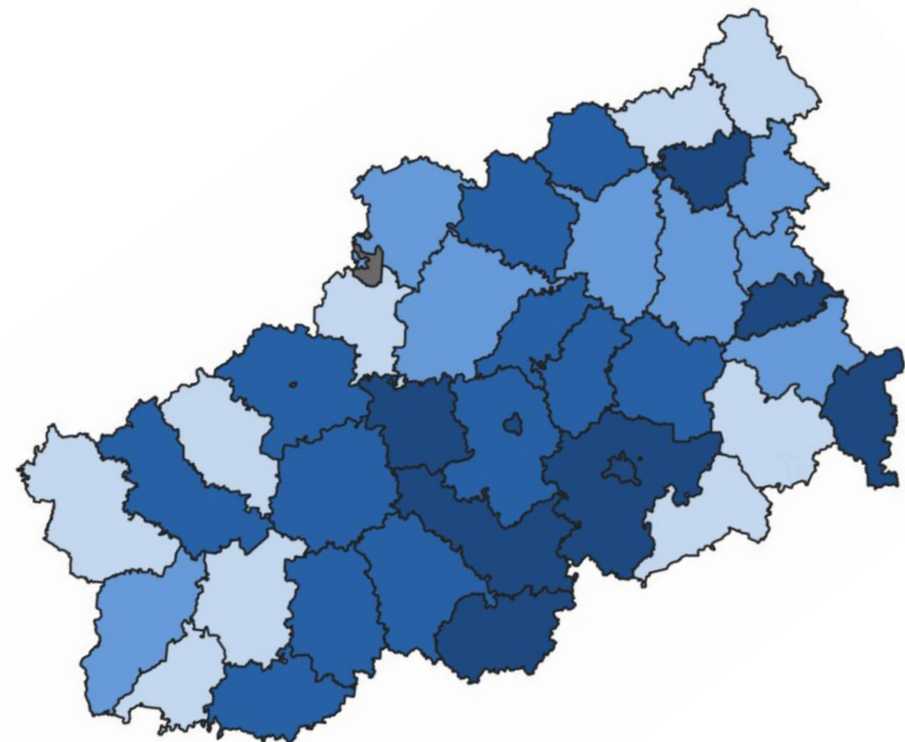

# КОЭФФИЦИЕНТ ЕСТЕСТВЕННОГО ДВИЖЕНИЯ НАСЕЛЕНИЯ

НА 1 000 НАСЕЛЕНИЯ, ЯНВАРЬ-ИЮНЬ 2023 ГОДА

Муниципальные образования Тверской области (без ЗАТО)  
с наибольшими и наименьшими значениями показателя

**10** муниципальных образований  
значение **больше**,  
чем по **Тверской области**

**28** муниципальных образований  
значение **меньше**,  
чем по **Тверской области**

**27** муниципальных образований  
значение **больше**,  
чем по **Тверской области**

**11** муниципальных образований  
значение **больше**,  
чем по **Тверской области**

**4** муниципальных образования  
значение **равно**  
показателю по **Тверской области**