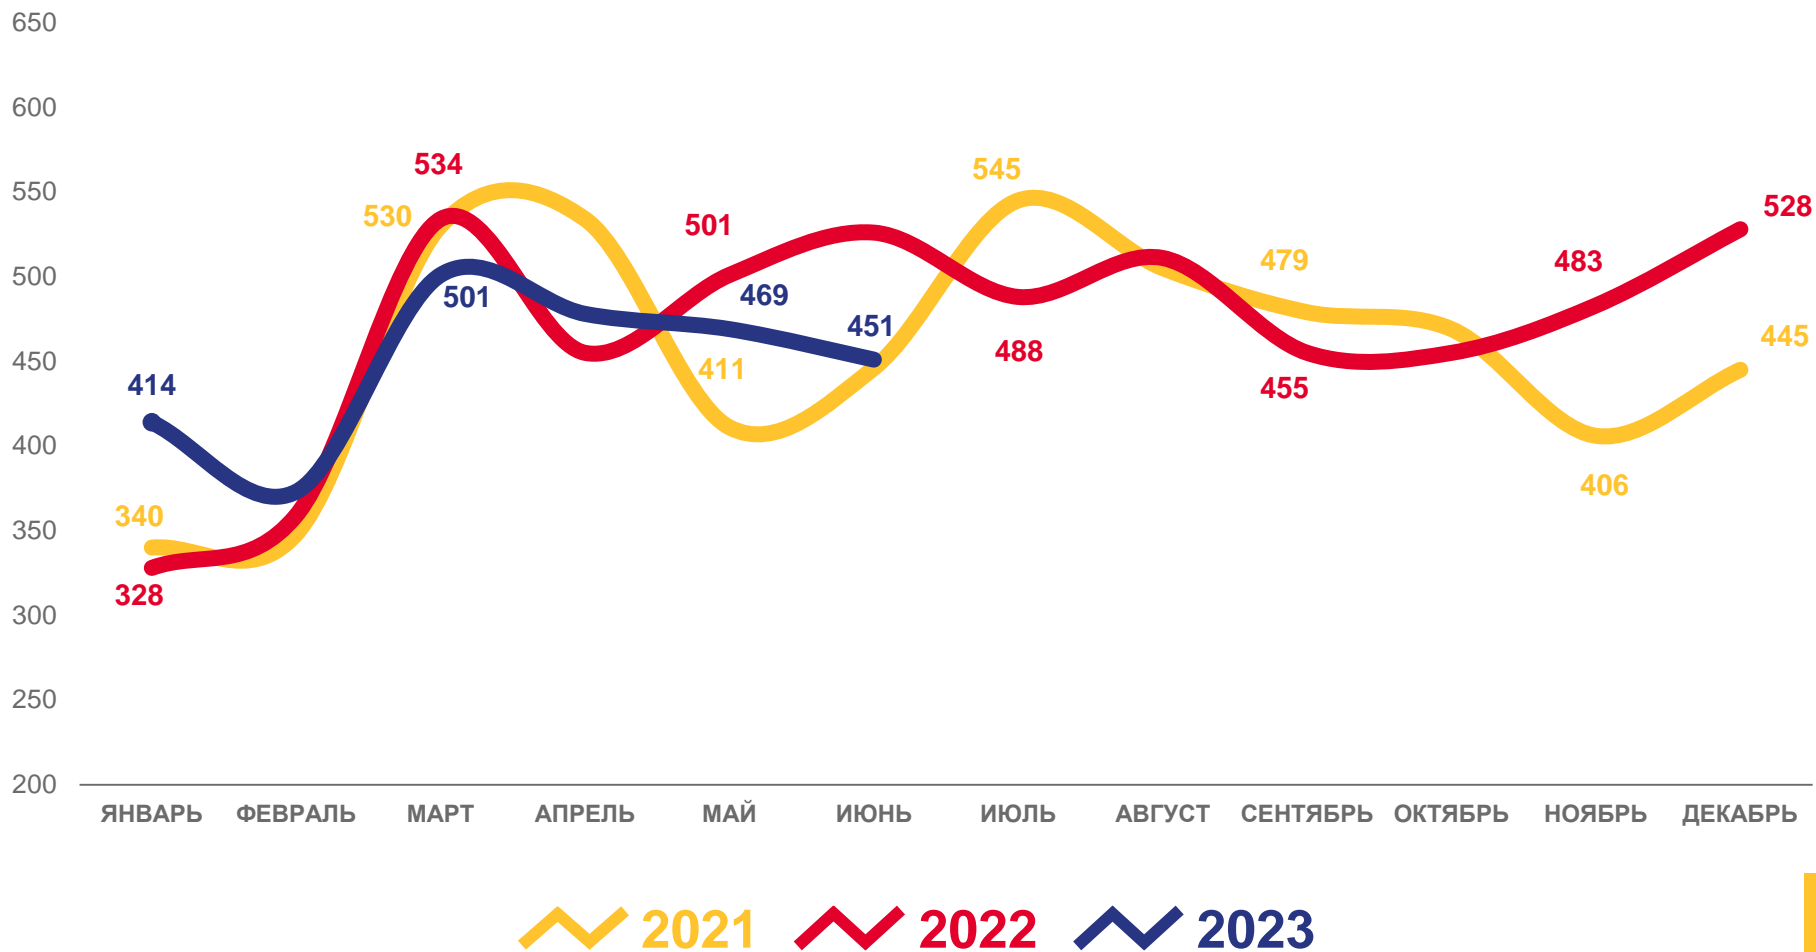

# ЧИСЛО ЗАРЕГИСТРИРОВАННЫХ РАЗВОДОВ

ЕДИНИЦ

2023 ГОД

январь-июнь

ЕДИНИЦ

2 686

ИЗМЕНЕНИЕ, %

к январю-июню 2022 года

-0,6

В РАСЧЕТЕ

НА 1 000 ЧЕЛОВЕК

4,5